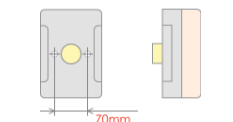

Rear Lamp *Universal applications*

Plastic body & lens. 2 Screw fixing. All variants feature a triangular reflector.
Overall Dimensions : 140mm (L) x 220mm (H) x 60mm (D)