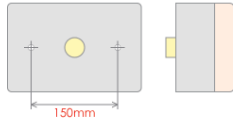

Rear Lamp *Universal applications*

Plastic body & lens. 2 Screw fixing. All variants feature a triangular reflector.
Overall Dimensions : 235mm (L) x 134mm (H) x 55mm (D)