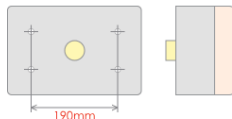

Rear Lamp *Iveco Daily 2006 onwards applications*

Plastic body & lens. 4 Screw fitting. Features a reflector.
Overall Dimensions : 305mm (L) x 130mm (H) x 85mm (D)

Part No.	Description	Volt	Side	Plug	Spare Lens
9991326	Lamp: Stop/ Tail/ Ind/ Fog/ Reverse	n/a	RH	T1 Rear	9991309
9991327	Lamp: Stop/ Tail/ Ind/ Fog/ Reverse	n/a	LH	T1 Rear	9991310
-	-	-	-	-	-
-	-	-	-	-	-
-	-	-	-	-	-
-	-	-	-	-	-