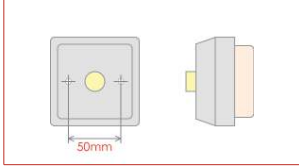

Plug T1

Plug T2

Part No.	Description	Volt	Side	Plug	Spare Lens
9991009	Lamp: Indicator	n/a	R/LH	T1 Rear	9988006
9991010	Lamp: Tail	n/a	R/LH	T1 Rear	9988007
9991011	Lamp: Stop	n/a	R/LH	T1 Rear	9988008
9991012	Lamp: Fog	n/a	R/LH	T1 Rear	9988009
9991013	Lamp: Reverse	n/a	R/LH	T1 Rear	9988010
-	-	-	-	-	-
-	-	-	-	-	-