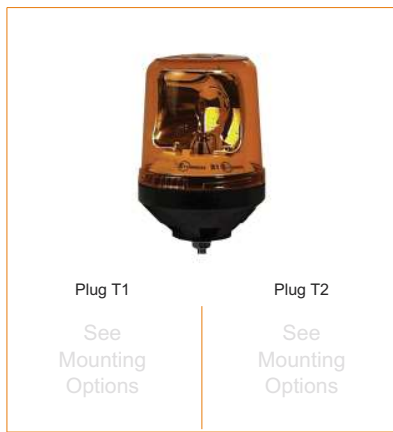

Plug T1

Plug T2

Part No.	Description	Volt	Side	Plug	Spare Lens
-	-	-	-	-	-
-	-	-	-	-	-
-	-	-	-	-	-
-	-	-	-	-	-
-	-	-	-	-	-
-	-	-	-	-	-
-	-	-	-	-	-

Plug T1

Plug T2

Part No.	Description	Volt	Side	Plug	Spare Lens
-	-	-	-	-	-
-	-	-	-	-	-
-	-	-	-	-	-
-	-	-	-	-	-
-	-	-	-	-	-
-	-	-	-	-	-
-	-	-	-	-	-