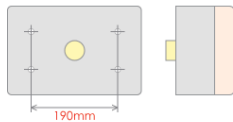

Rear Lamp *Universal applications*

Plastic body & lens. 4 Screw fixing. All variants feature a triangular reflector.
Overall Dimensions : 330mm (L) x 148mm (H) x 80mm (D)