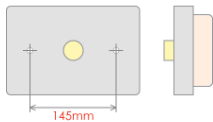

LED Rear Lamp *Universal applications*

Plastic body & lens. 2 Screw holes on a black rear mount. This part utilises individual clip-in lenses, (Featuring a unique hexagon pattern) for easy replacement. Complete with 400mm of hardwired cable. Specifically designed for small sized commercial vehicles.
Current draw at 13.8v : Stop 0.33A, Tail 0.03A, Ind 0.31A.
Overall Dimensions : 190mm (L) x 100mm (H) x 28mm (D)

Part No.	Description	Volt	Side	Plug	Spare Lens
9991297	72 LED Lamp: Stop/ Tail/ Indicator	12-24v	R/LH	T1 Rear	-
-	-	-	-	-	-
-	-	-	-	-	-
-	-	-	-	-	-
-	-	-	-	-	-
-	-	-	-	-	-