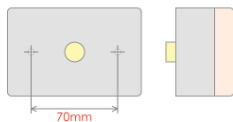

Rear Lamp *Universal applications*

Plastic body & lens. 2 Screw fixing. All variants feature a triangular reflector.
Not for UK vehicle use.
Overall Dimensions : 220mm (L) x 140mm (H) x 60mm (D)