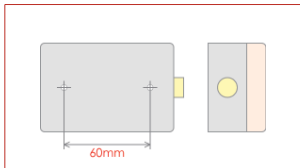

Part No.	Description	Volt	Side	Plug	Spare Lens
9991334	Lamp: Stop/ Tail/ Ind/ Fog/ Rev	n/a	R/LH	T1 End	9988133
9991335	Lamp: Stop/ Tail/ Ind/ Fog/ Rev/ No. Plate	n/a	LH	T1 End	9988133
9991336	Lamp: Stop/ Tail/ Ind/ Fog/ Rev + Rev Alarm	n/a	RH	T1 End	9988133
-	-	-	-	-	-
-	-	-	-	-	-
-	-	-	-	-	-
-	-	-	-	-	-